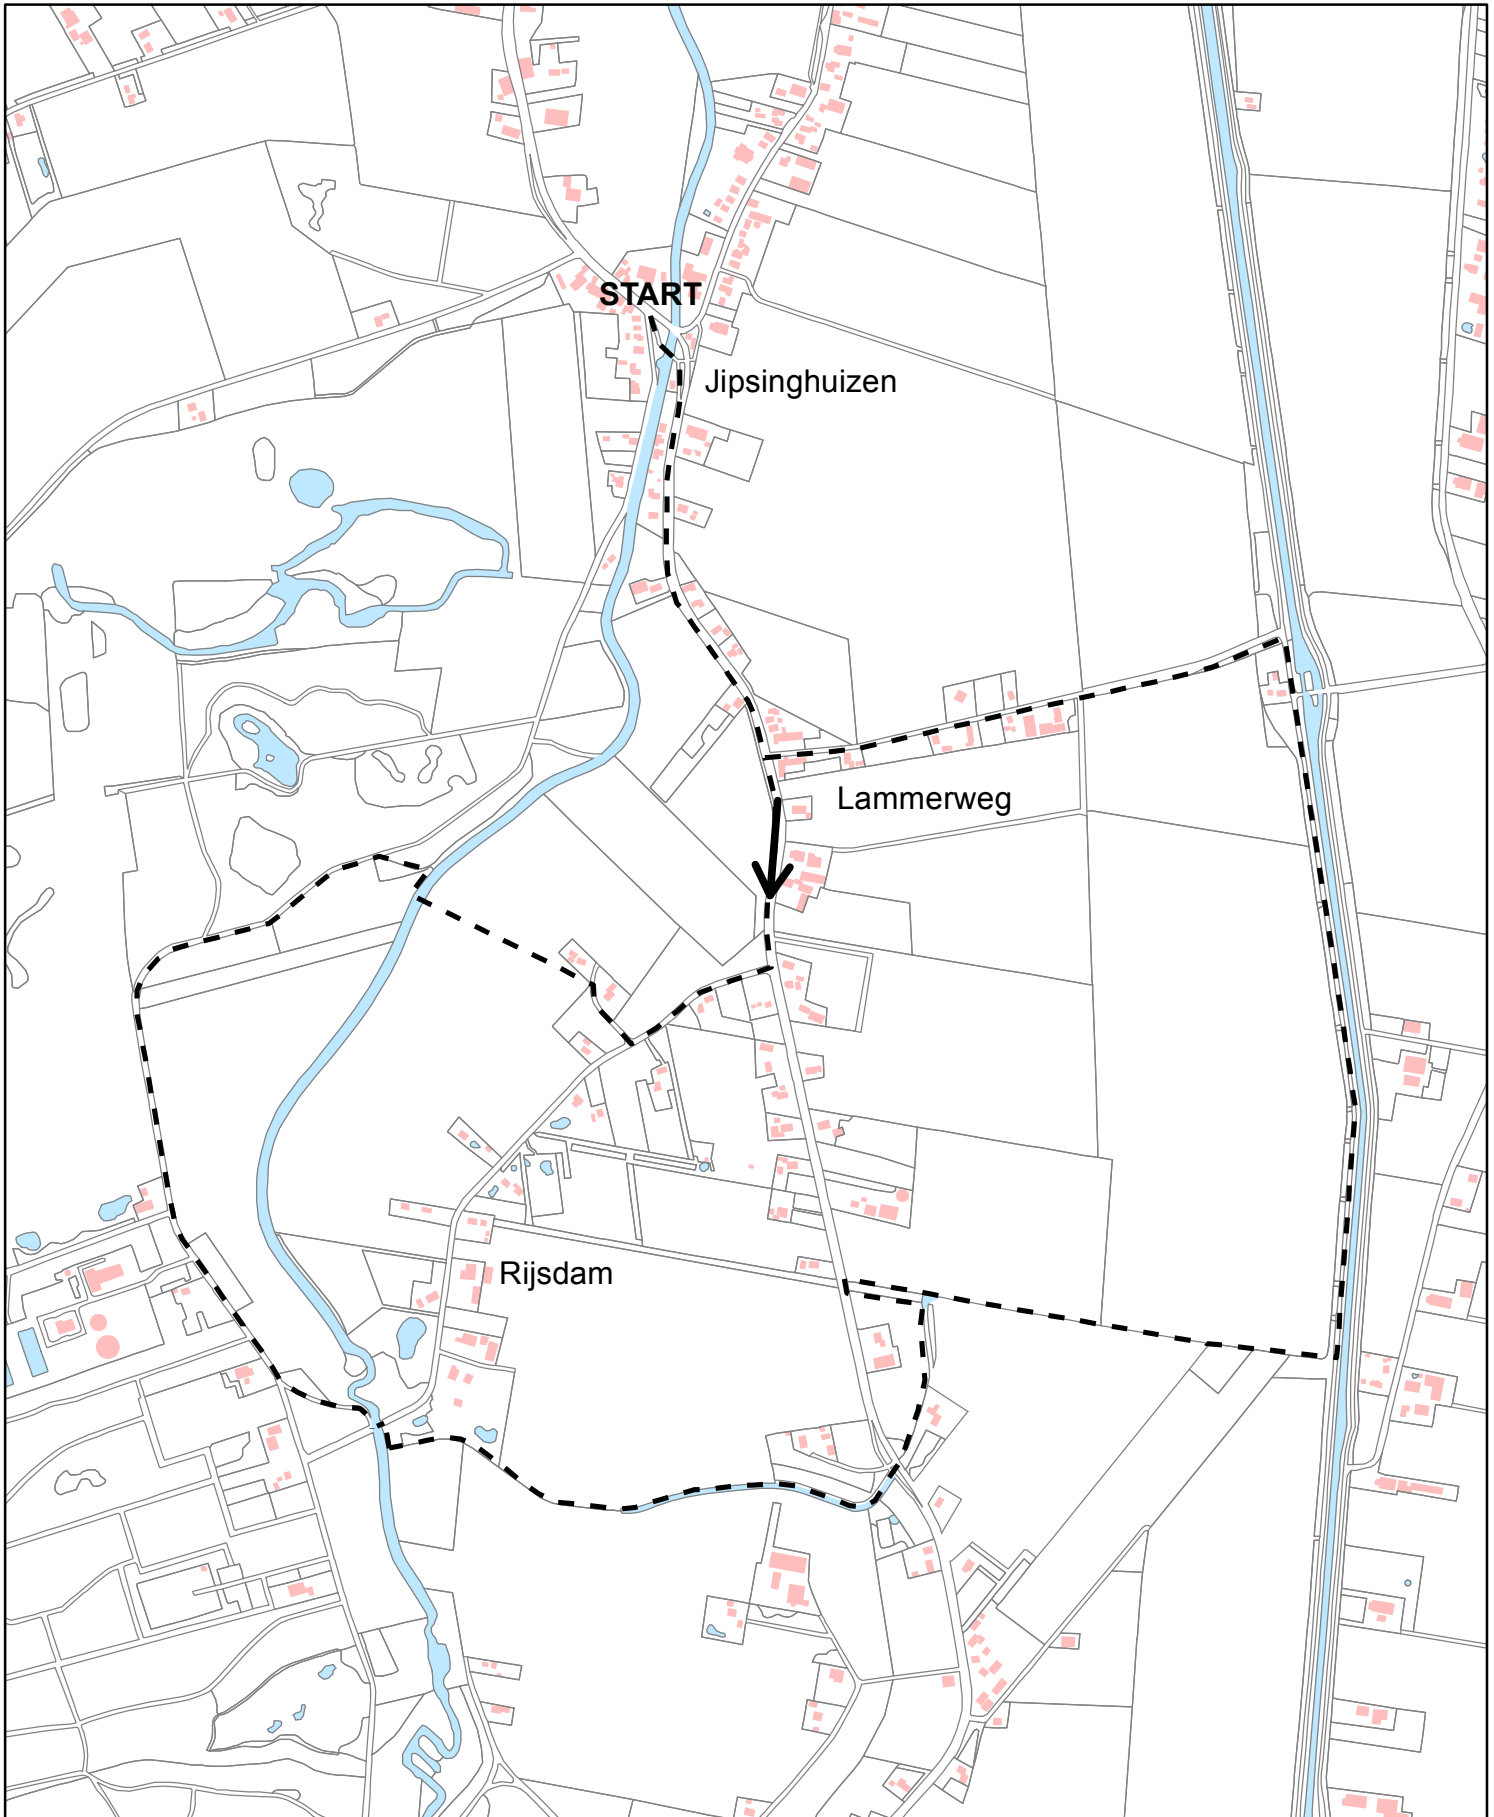

Stichting Wandelen in Westerwolde

route 21: Rijsdam - Jipsinghuizen - 8,5 kilometer

provincie
groningen

0 250 500 750
meter