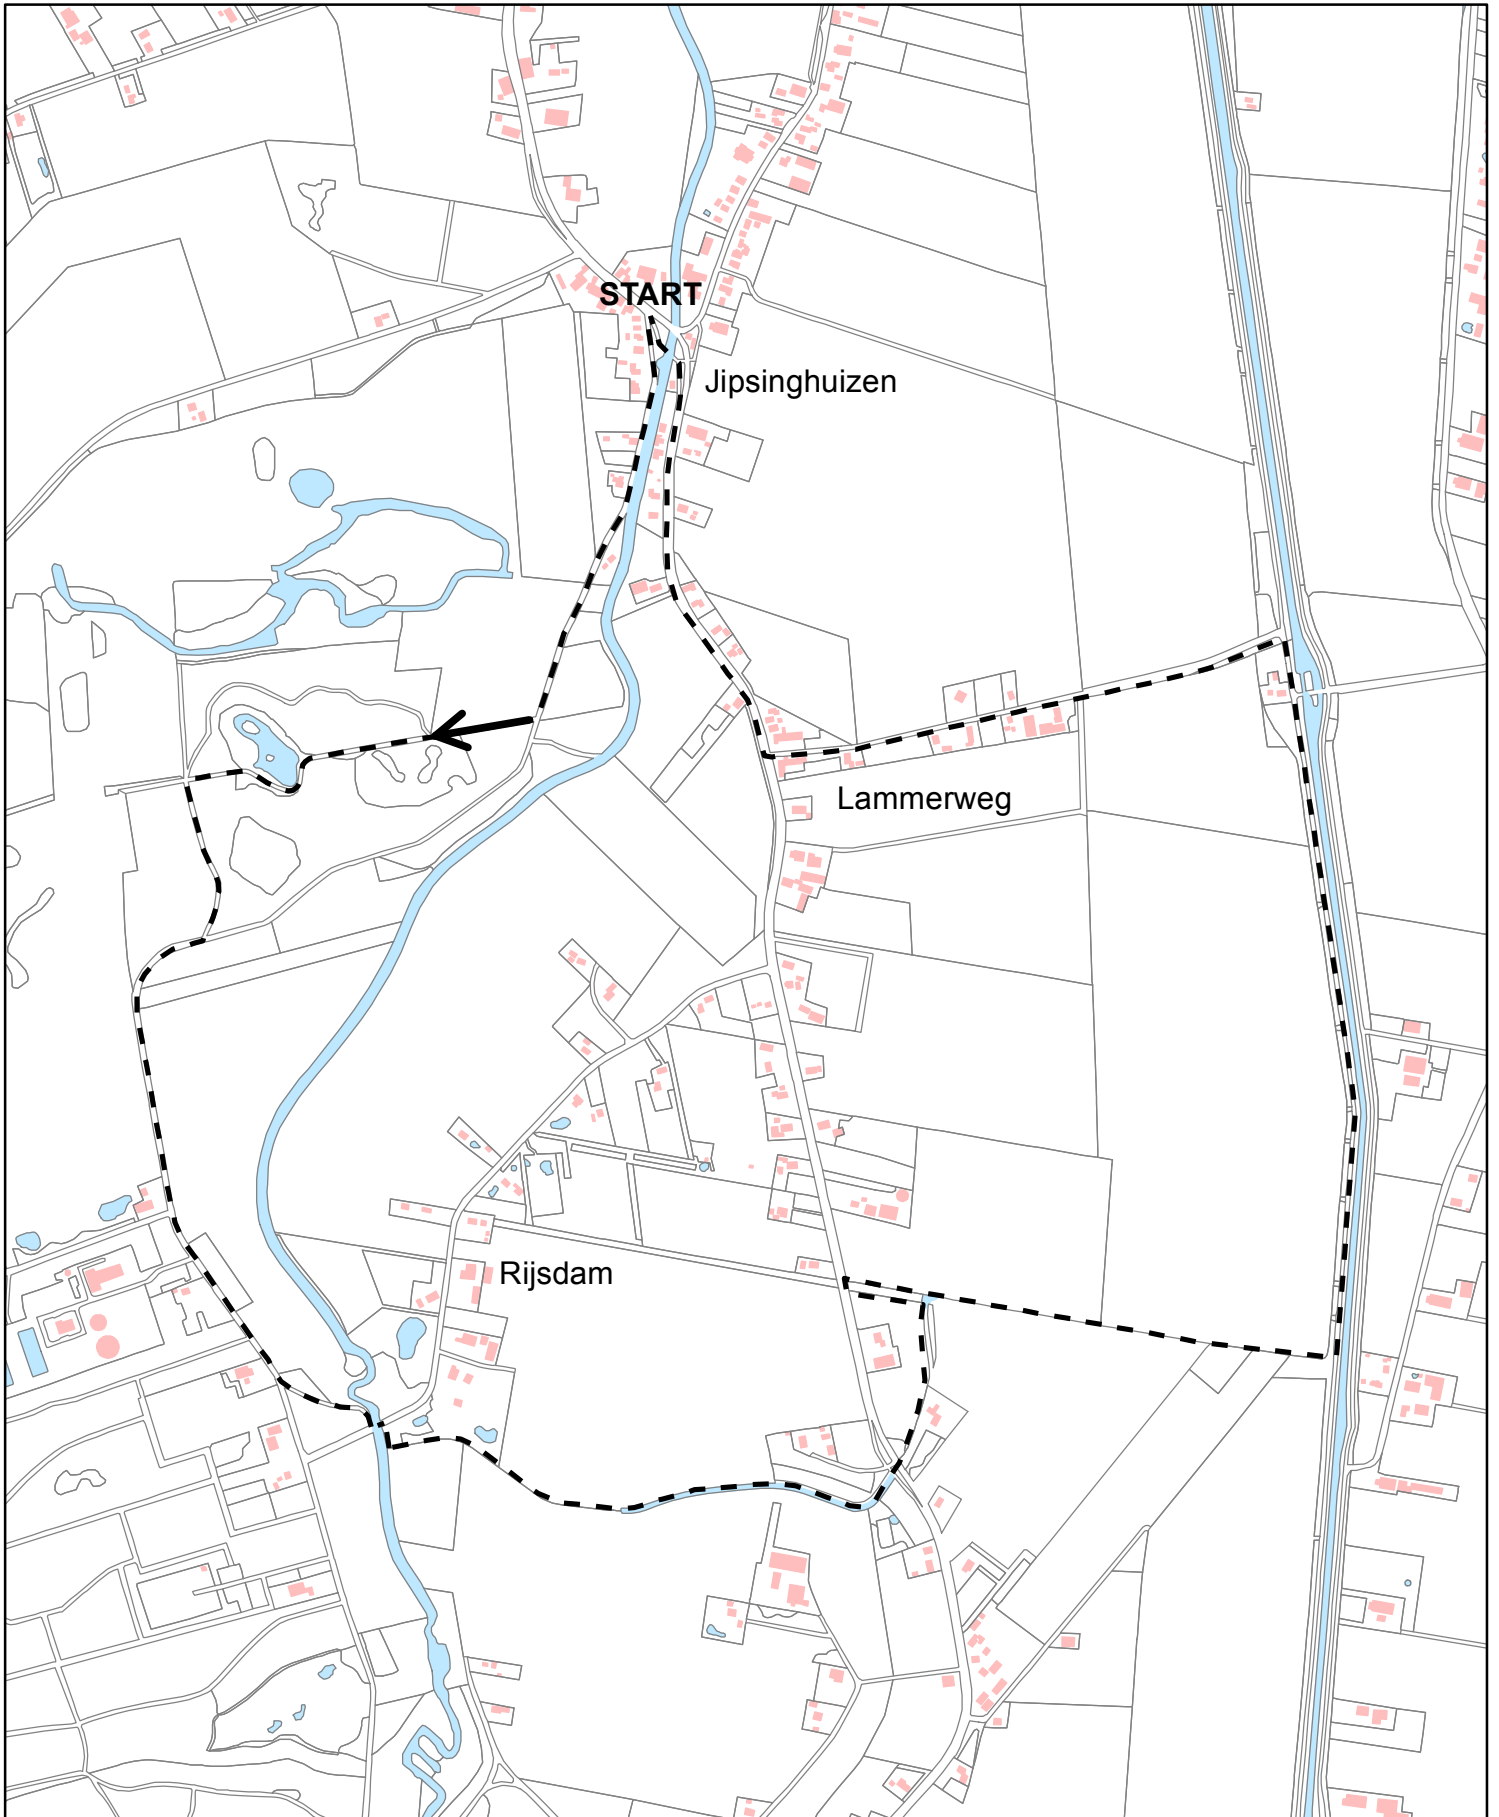

Stichting Wandelen in Westerwolde

route 21a: Rijdsdam - Jipsinghuizen - 8 kilometer

provincie
groningen

0 250 500 750
meter