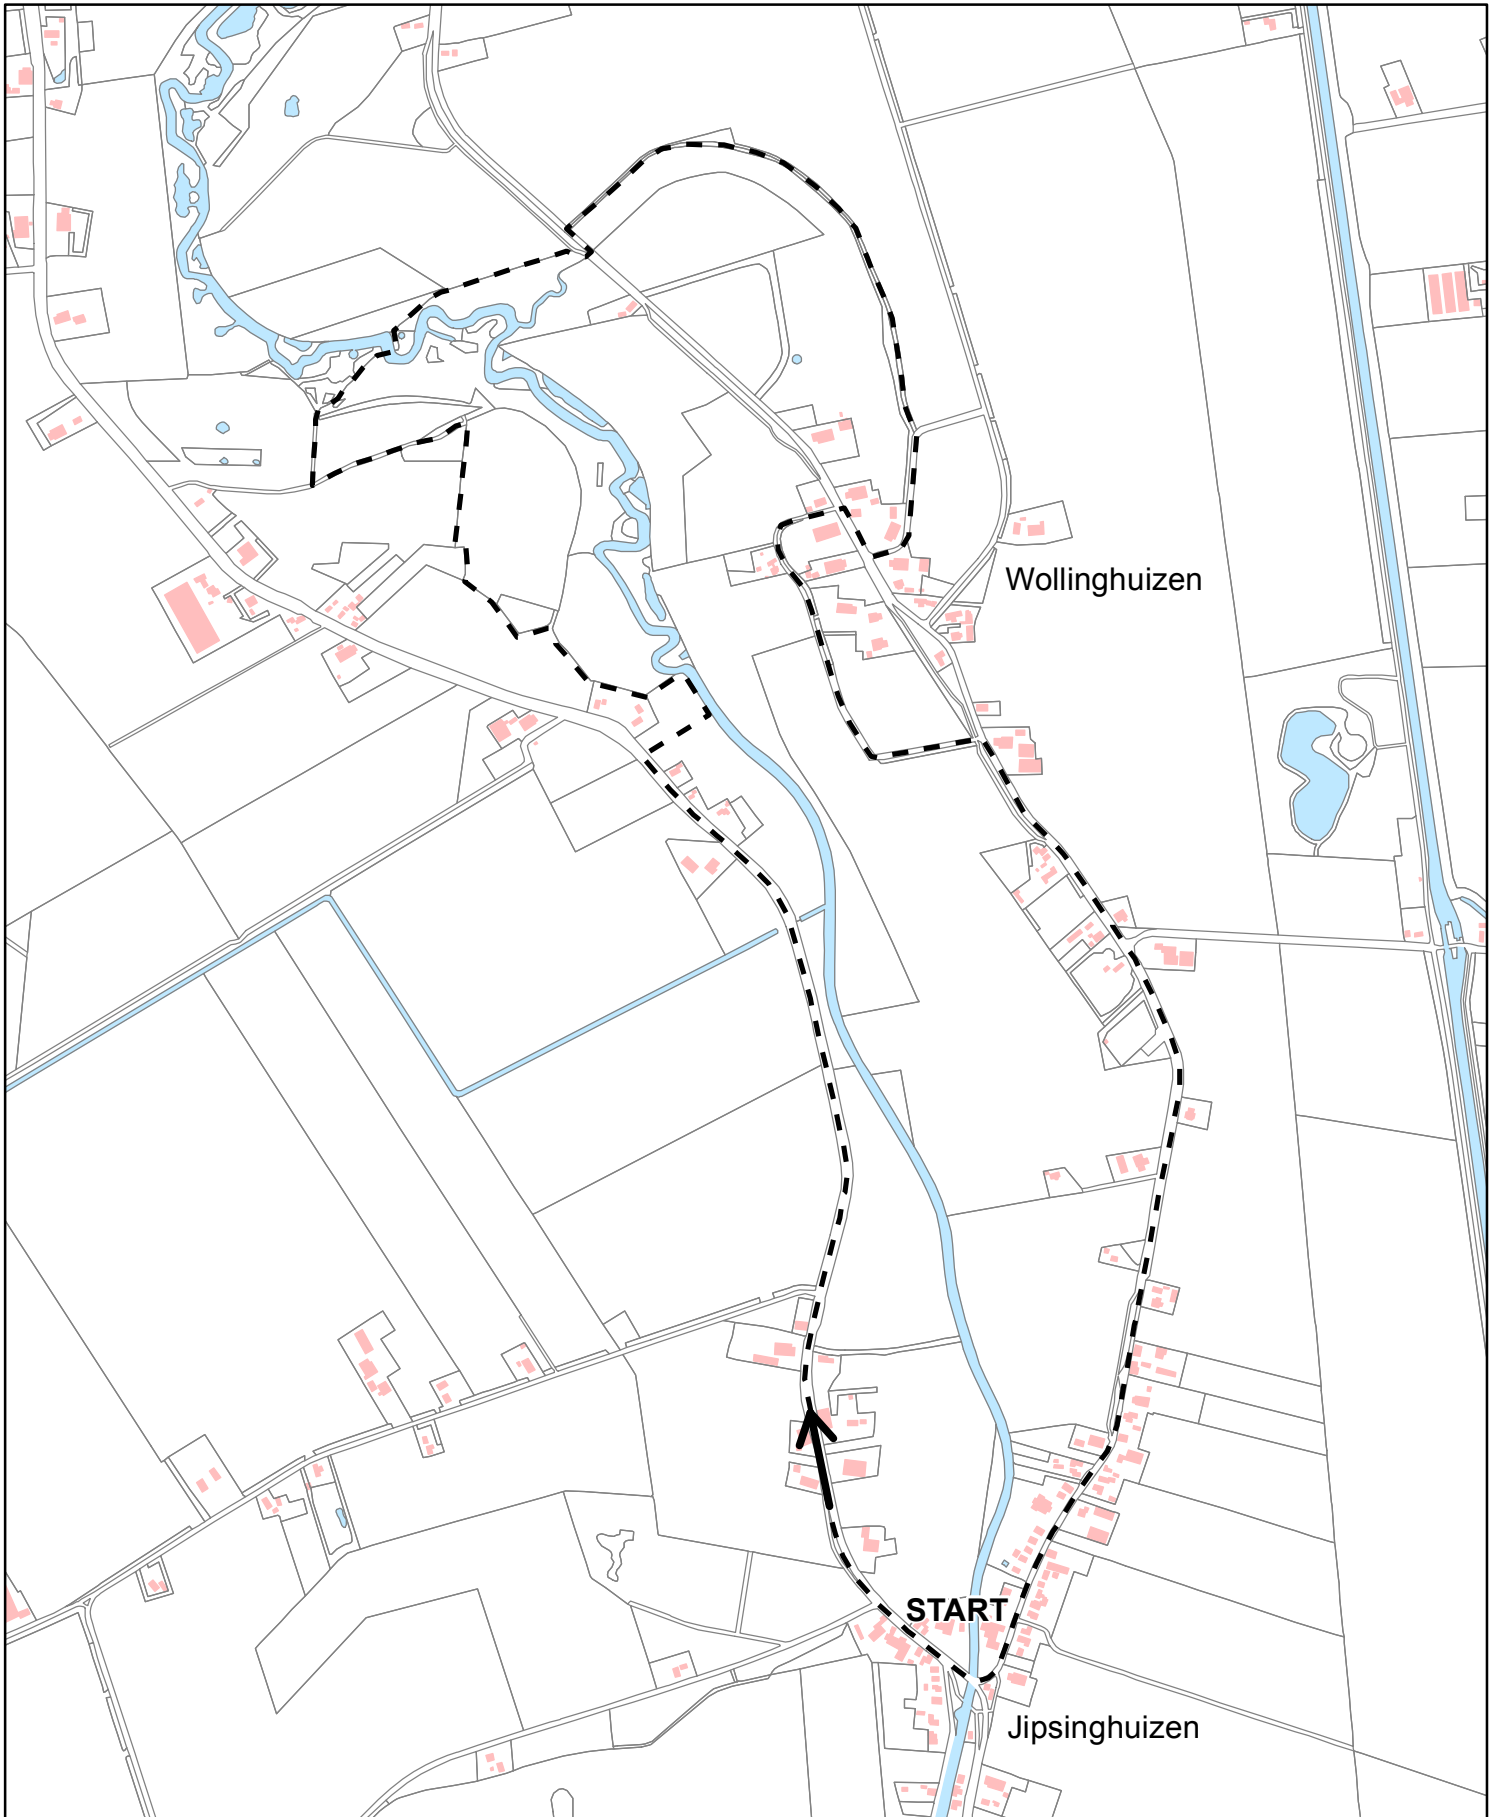

Stichting Wandelen in Westerwolde

route 20: Ol Graitje - Jipsinghuizen - 7,5 kilometer

provincie
groningen

0 250 500 750
meter