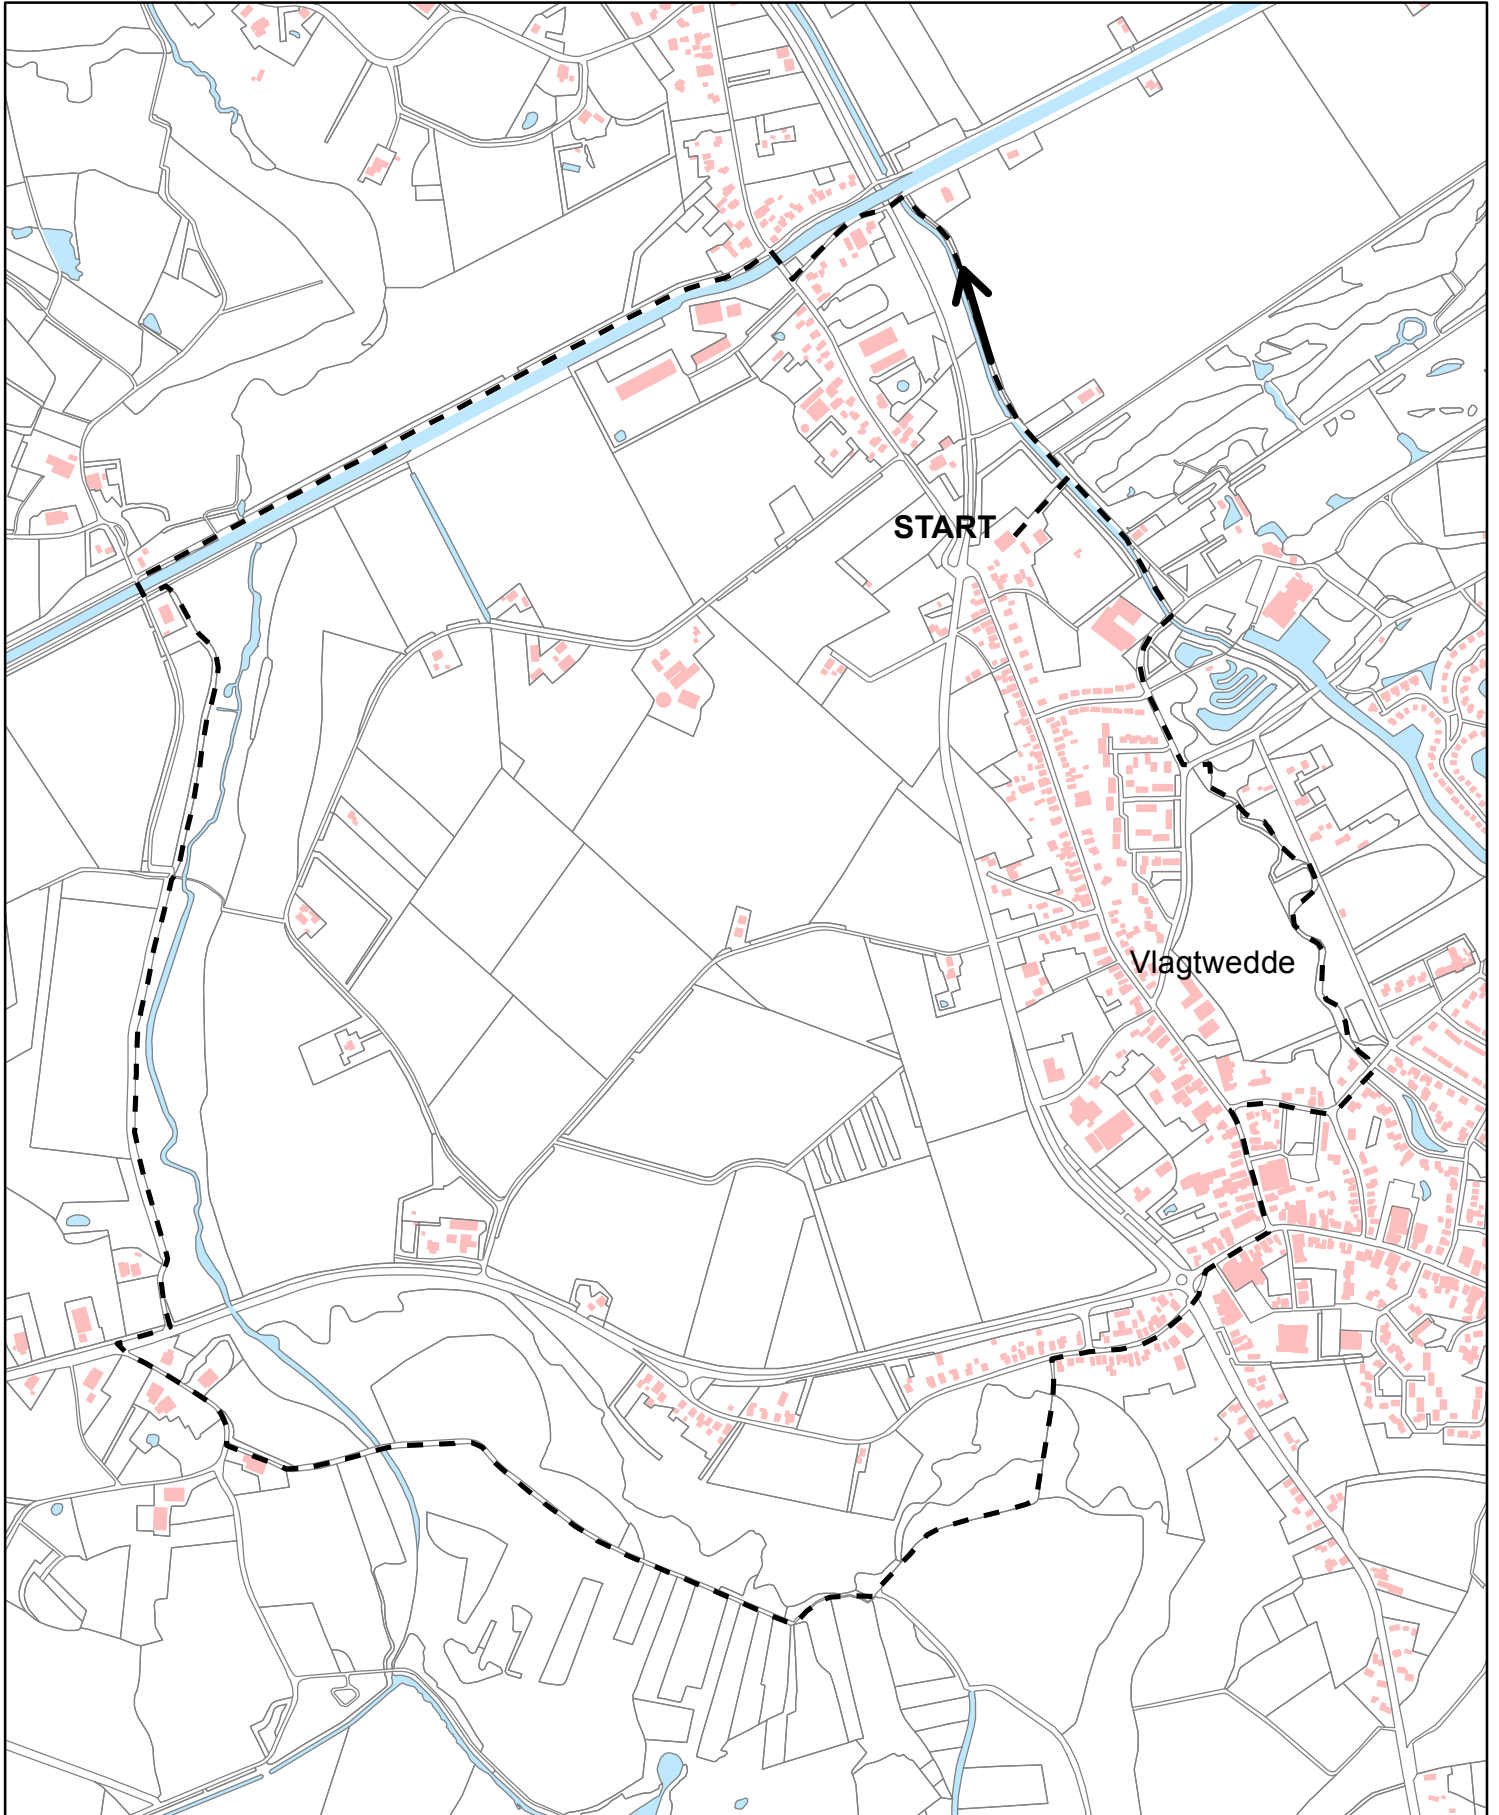

Stichting Wandelen in Westerwolde

route 13: Over de Esch - Vlagtwedde - 8 kilometer

provincie
groningen

0 250 500 750
meter