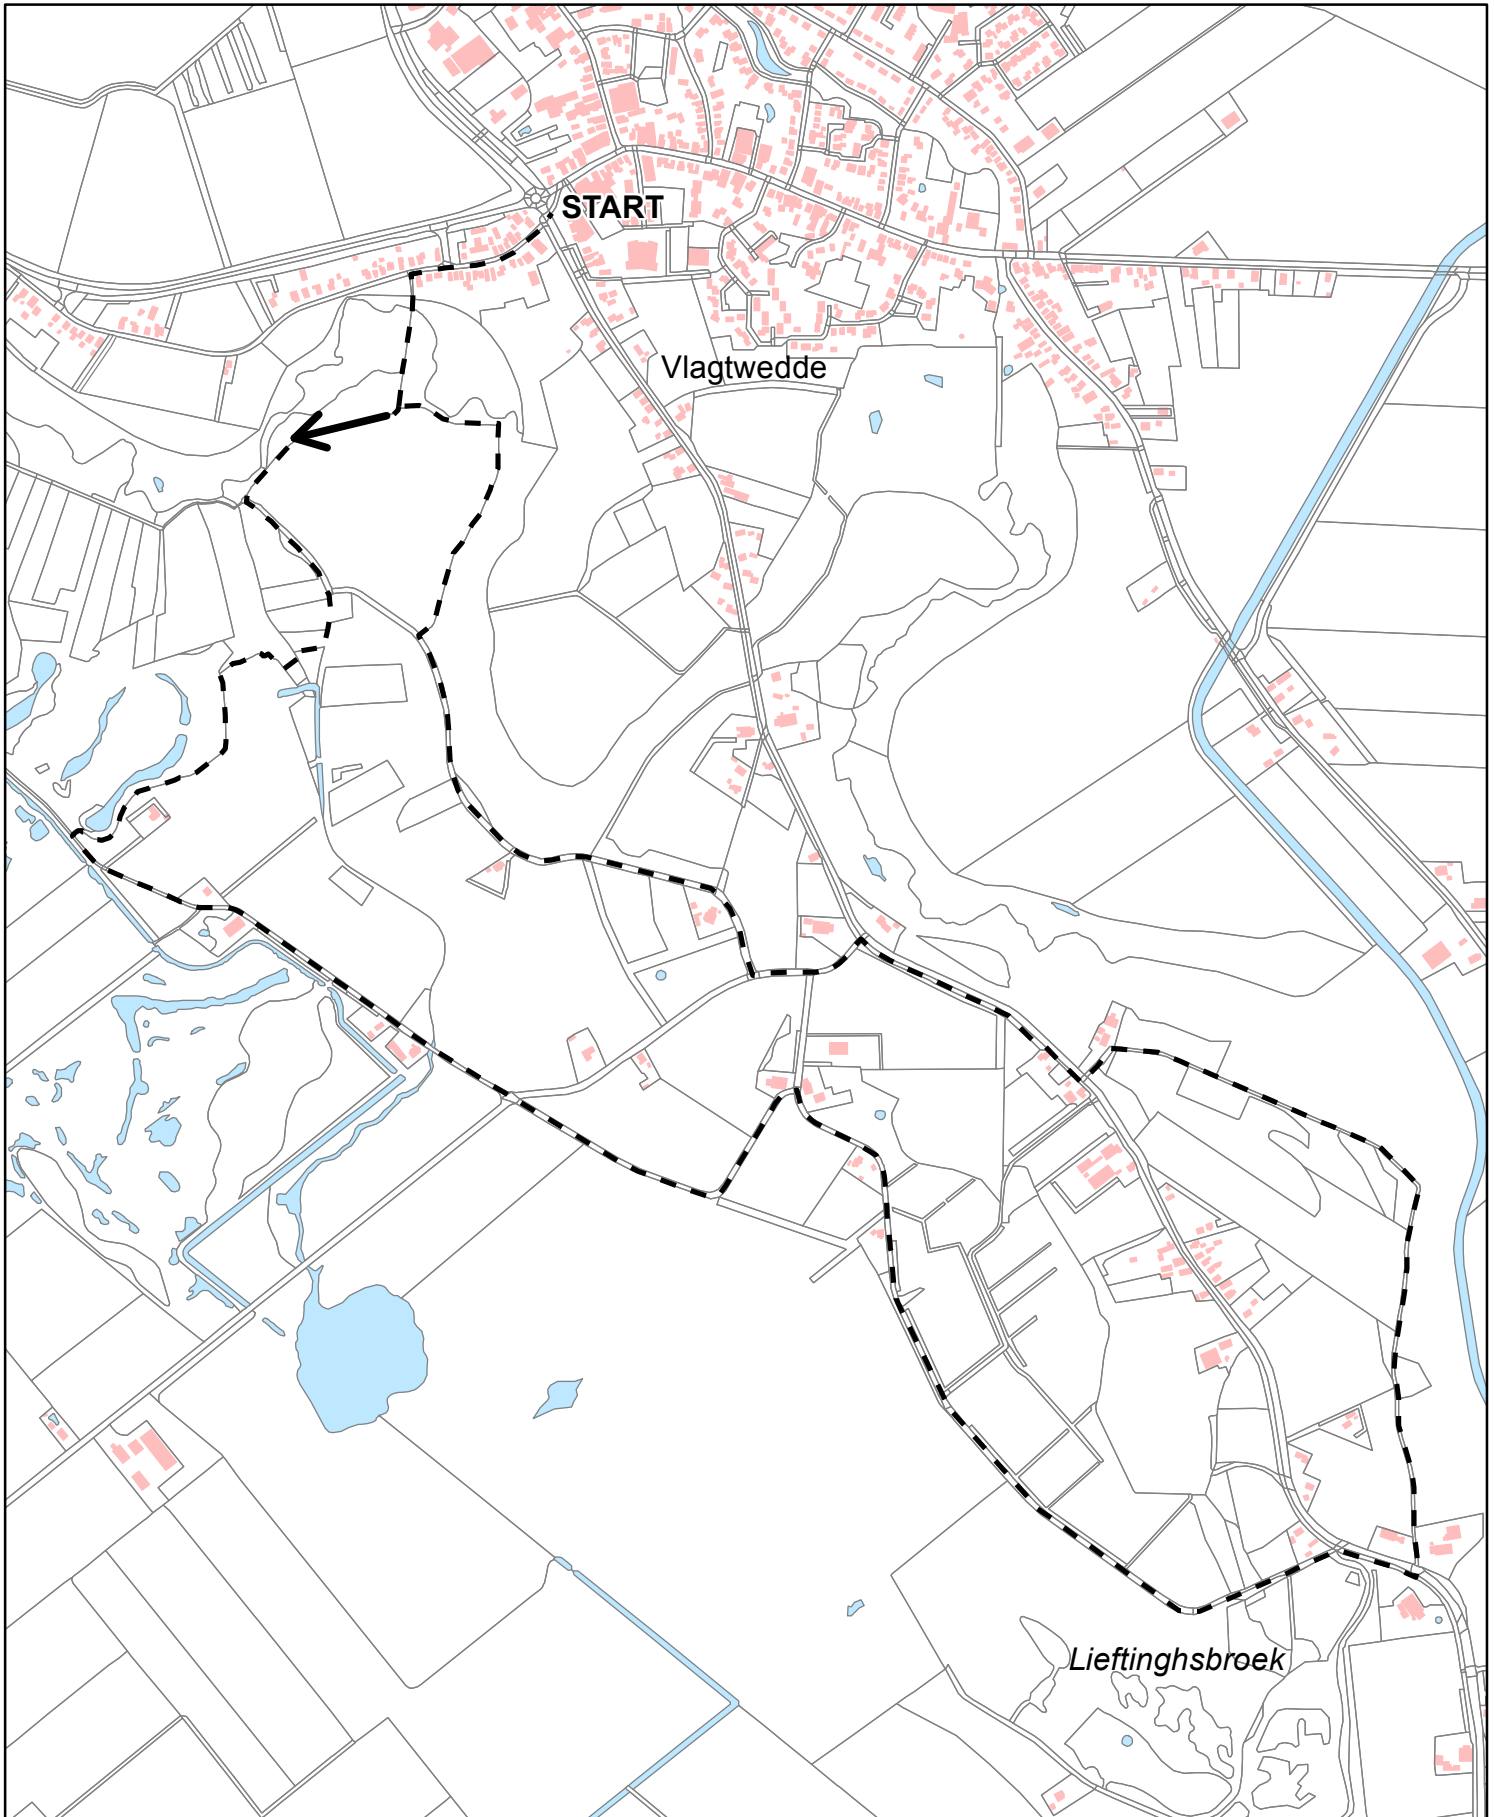

Stichting Wandelen in Westerwolde

route 14: Lieftingsbroek - Vlagtwedde - 9,0 kilometer

provincie
groningen

0 250 500 750
meter