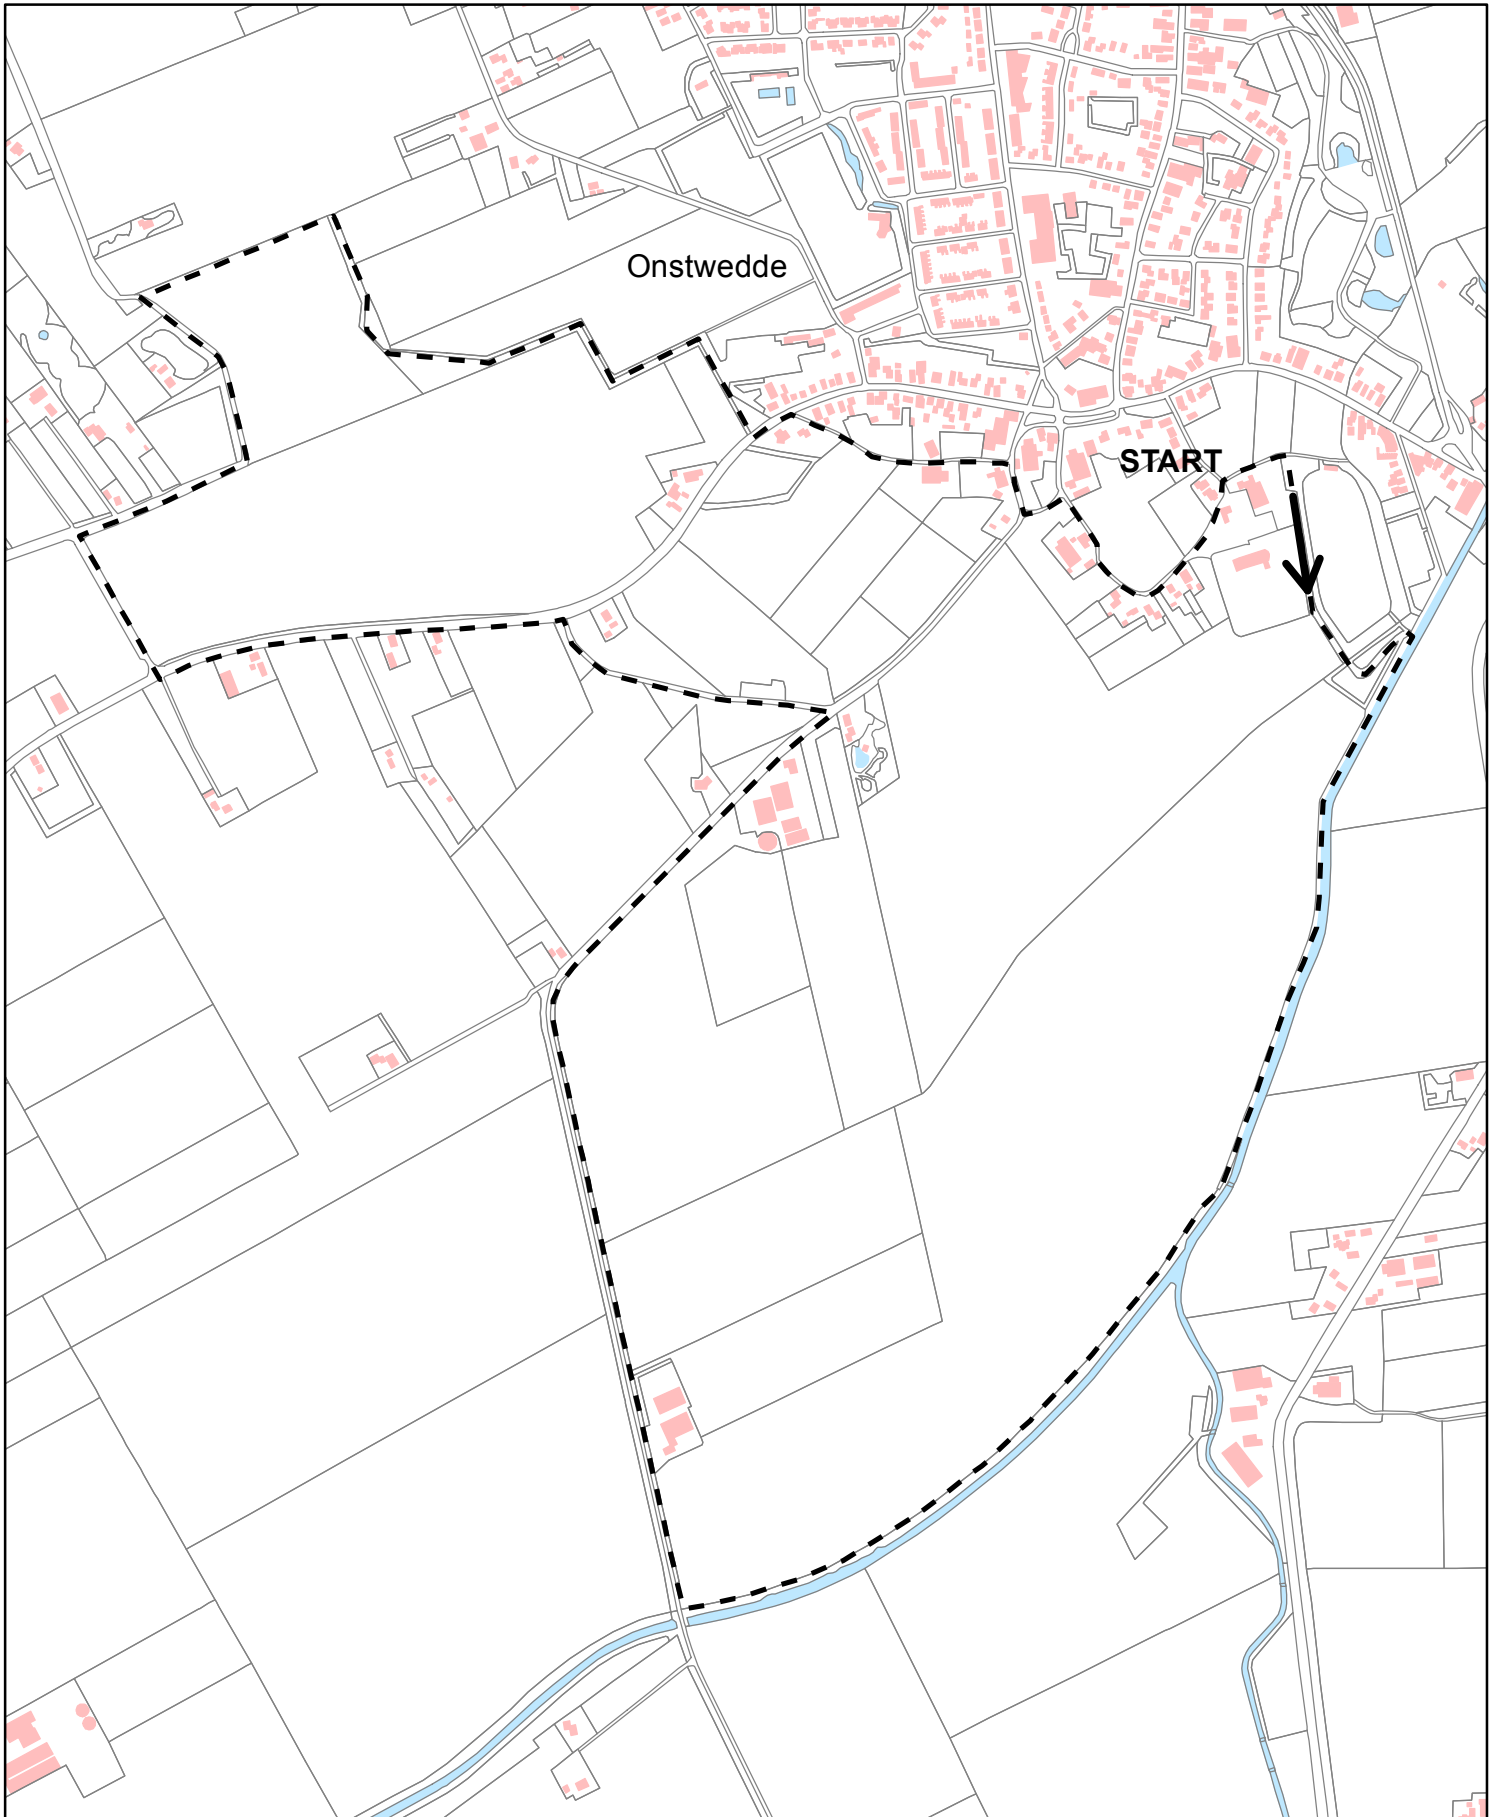

# Stichting Wandelen in Westerwolde

route 10: Om de Toren - Onstwedde - 8 kilometer

provincie  
groningen

0 250 500 750  
meter