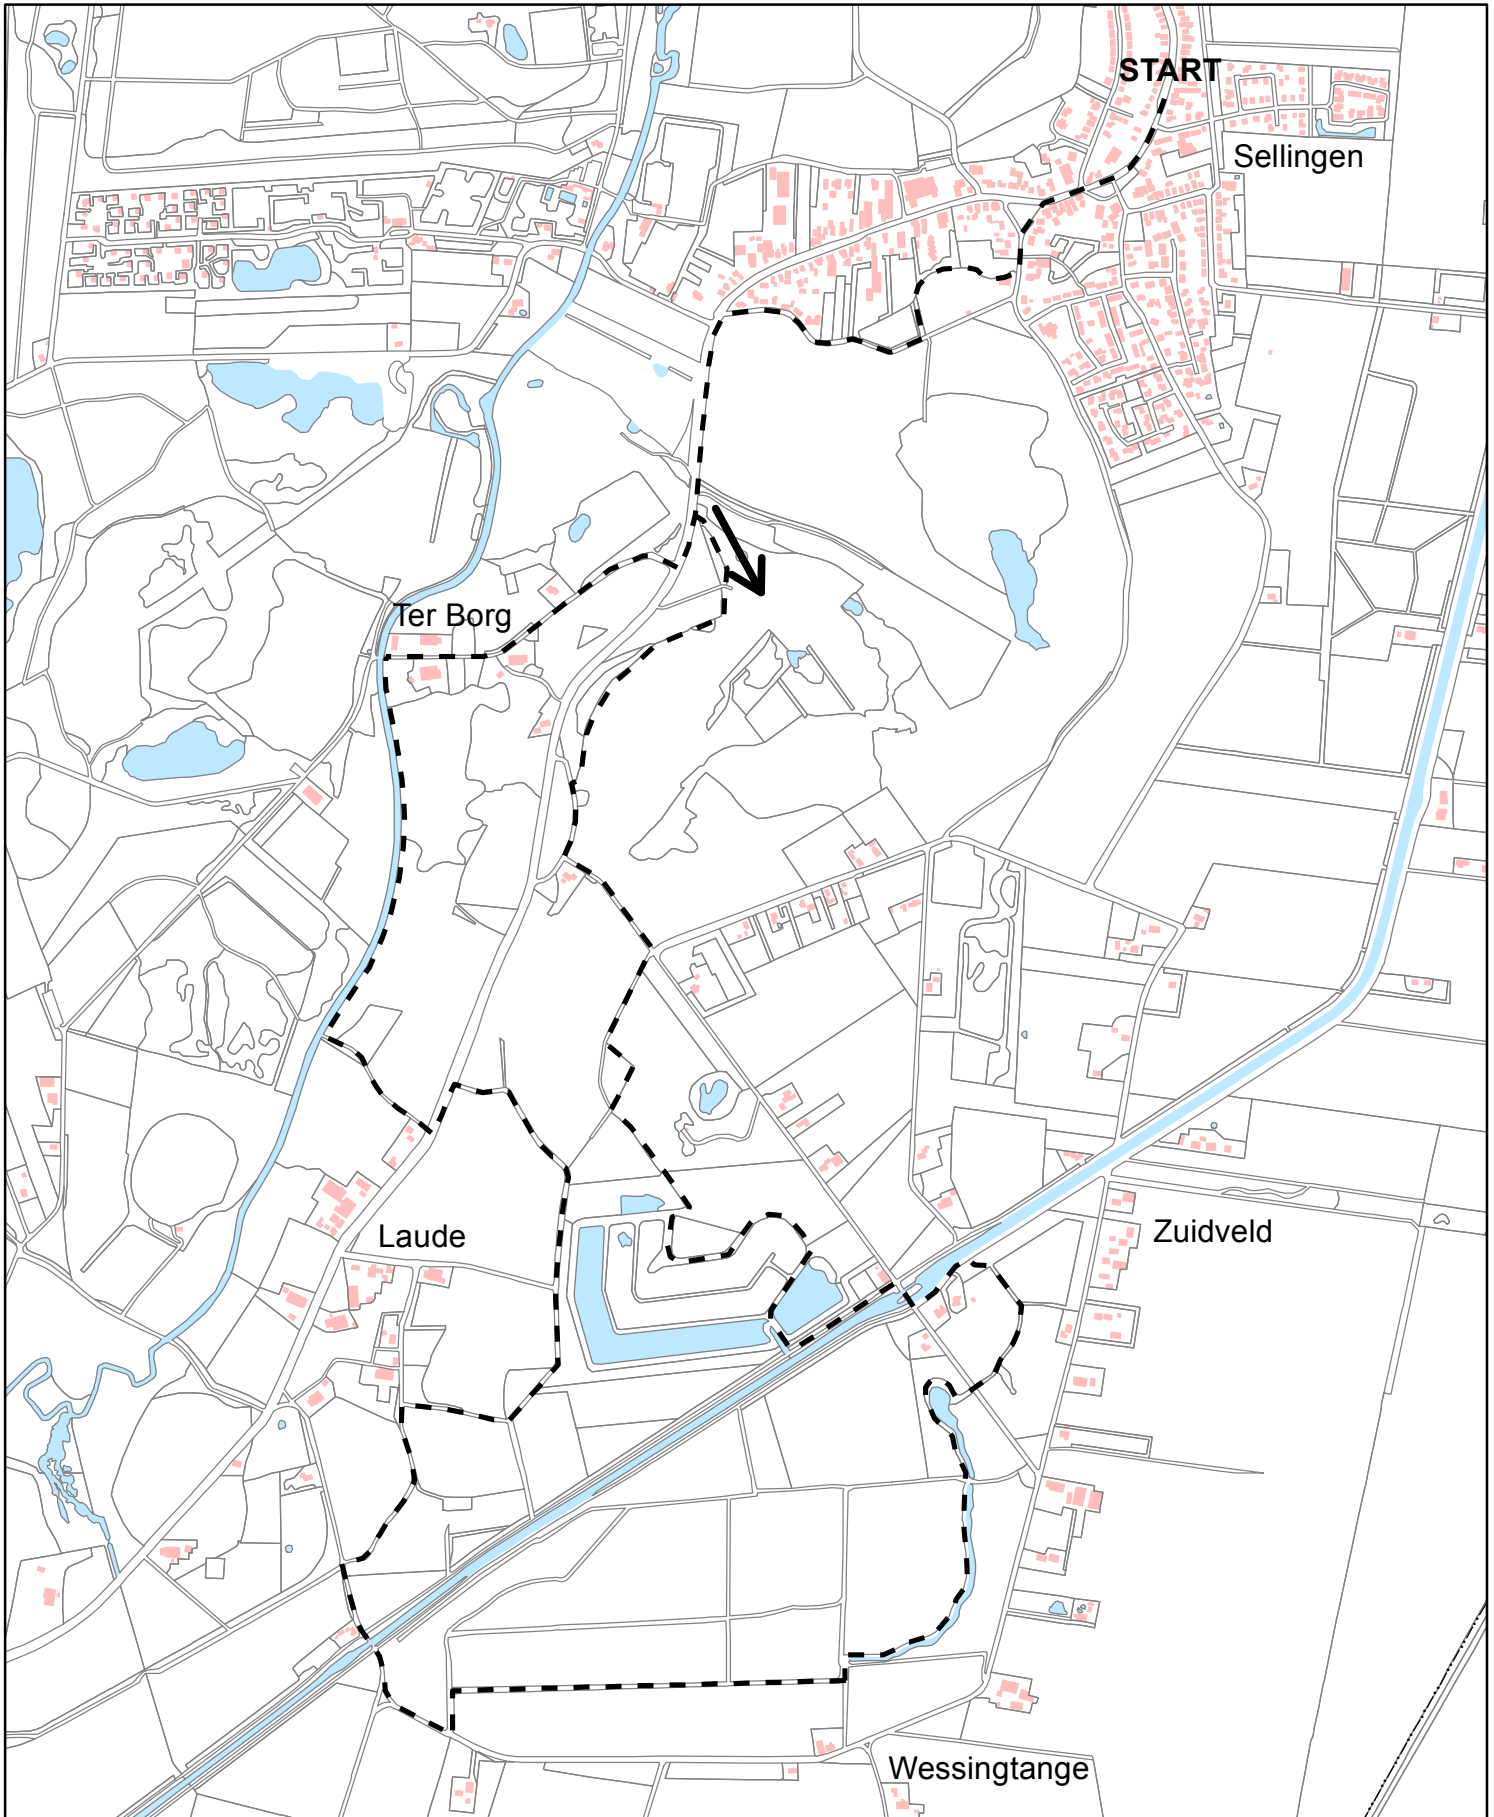

Stichting Wandelen in Westerwolde

route 23: Slangenborg - Sellingeren - 12,5 kilometer

provincie
groningen

0 250 500 750 1.000
meter