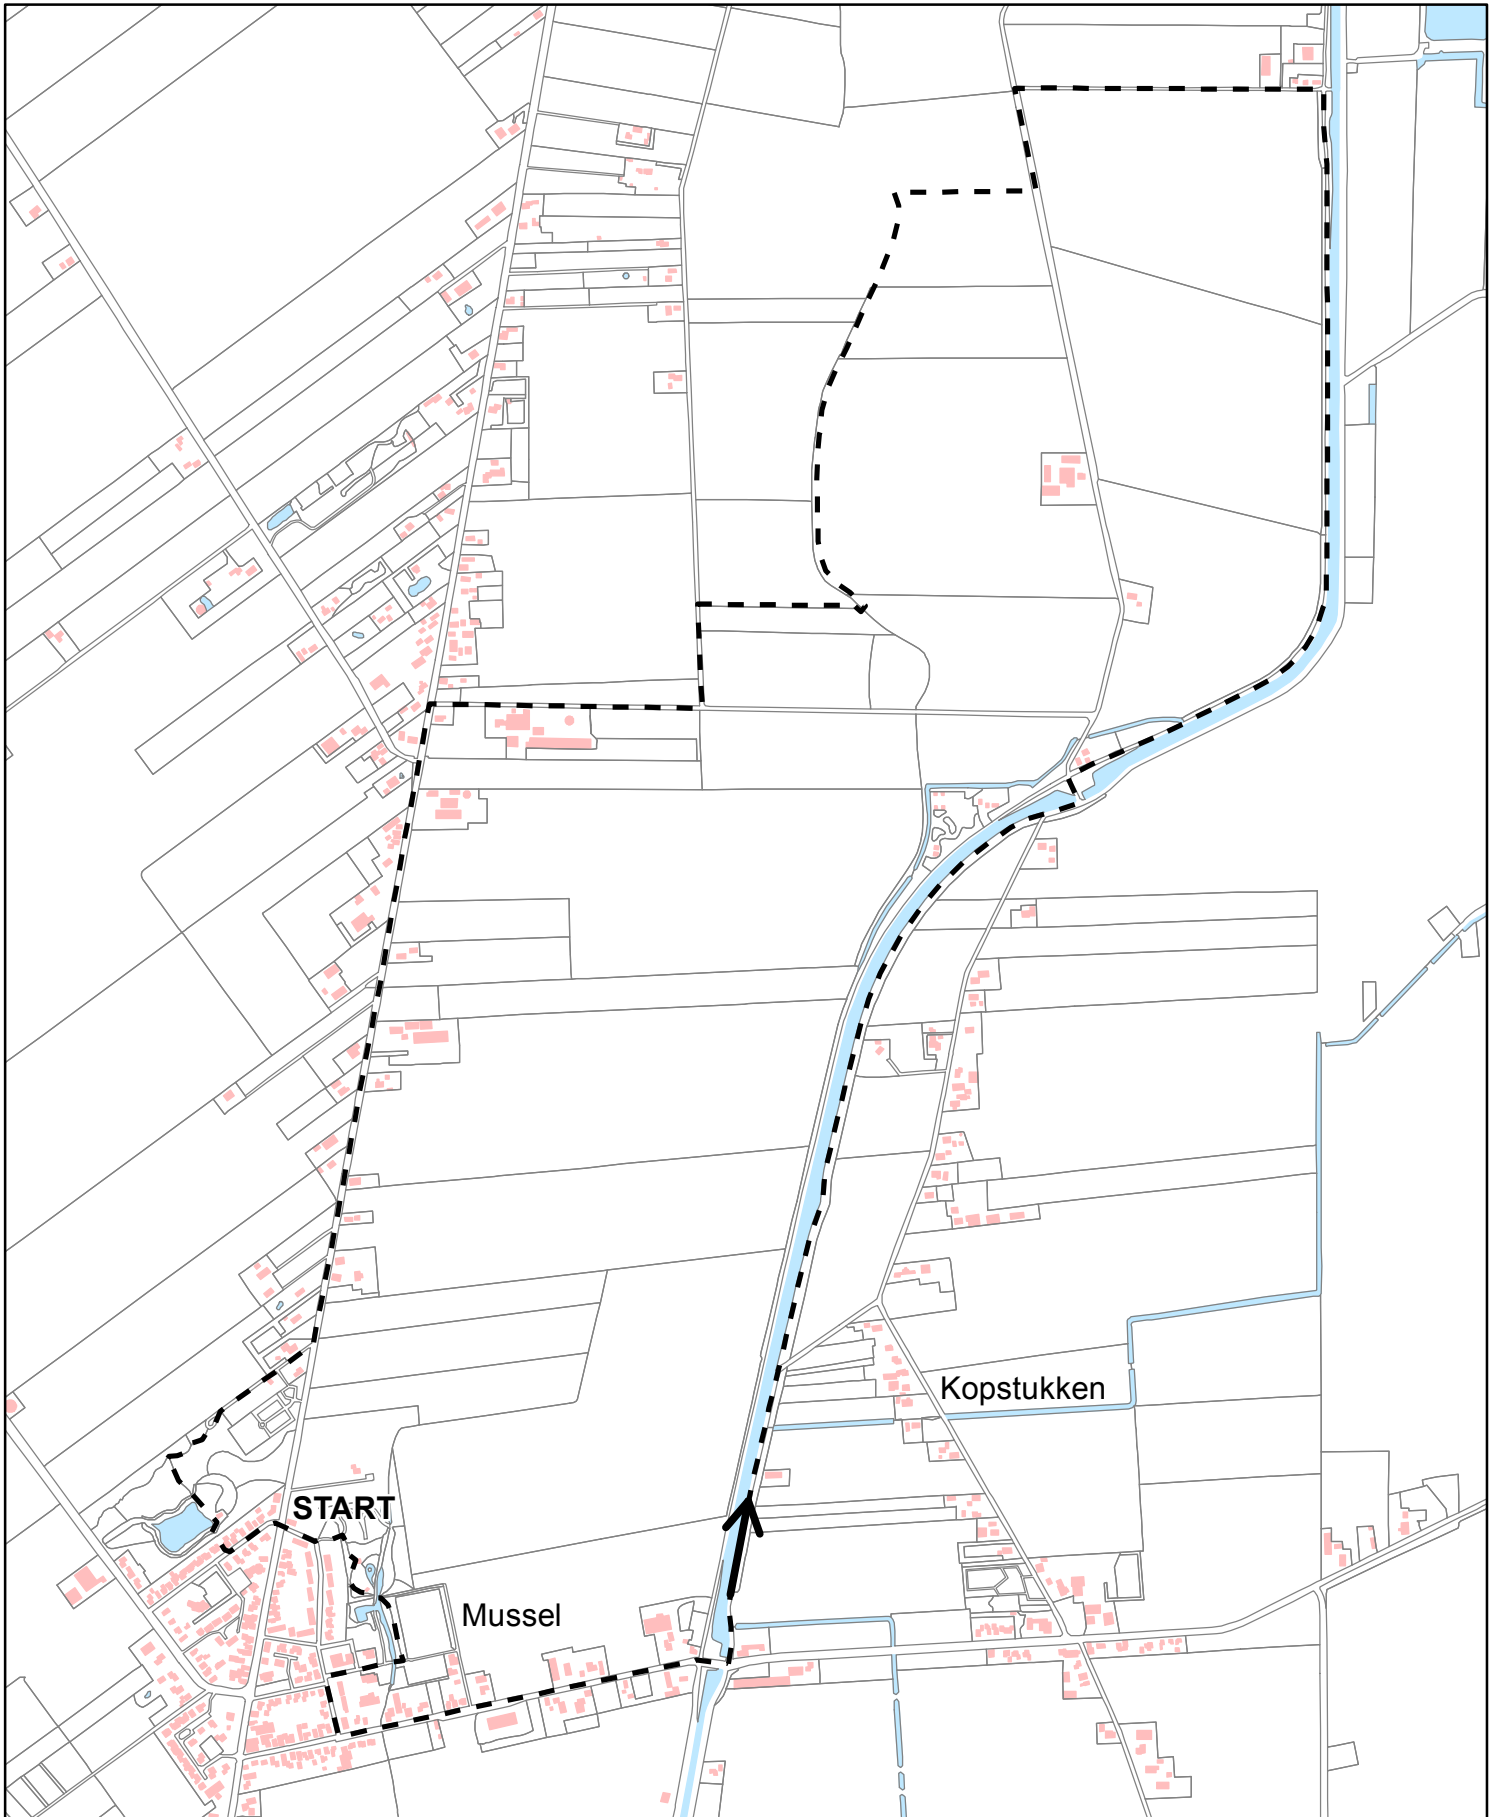

Stichting Wandelen in Westerwolde

route 29: Kopstukken - Mussel - 10,5 kilometer

provincie
groningen

0 250 500 750 1.000
meter