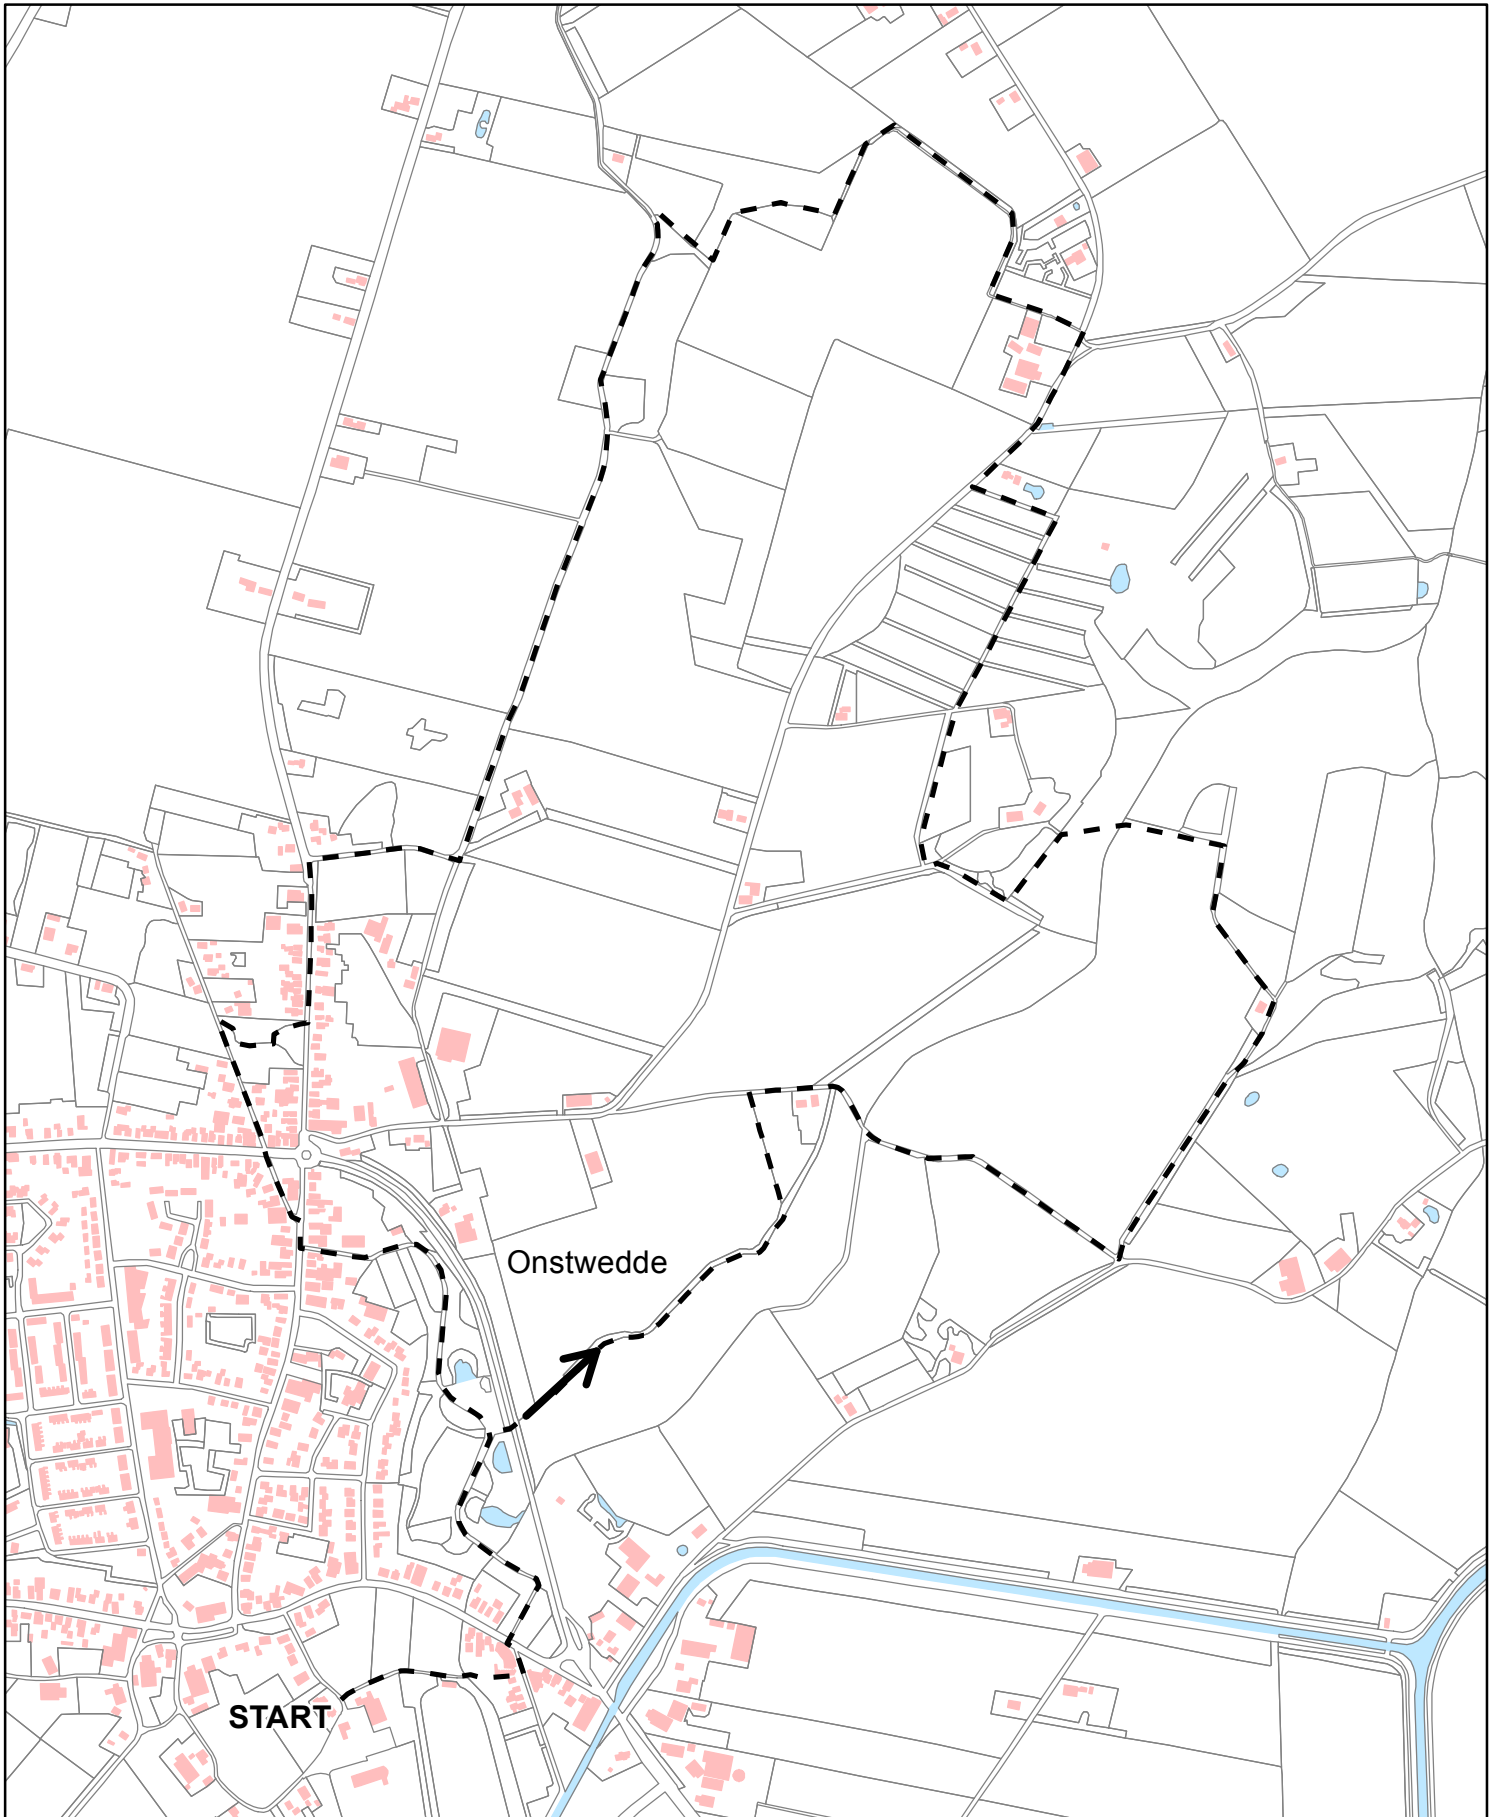

Stichting Wandelen in Westerwolde

route 9: Stobkepad - Onstwedde - 8,5 kilometer

provincie
groningen

0 250 500 750
meter