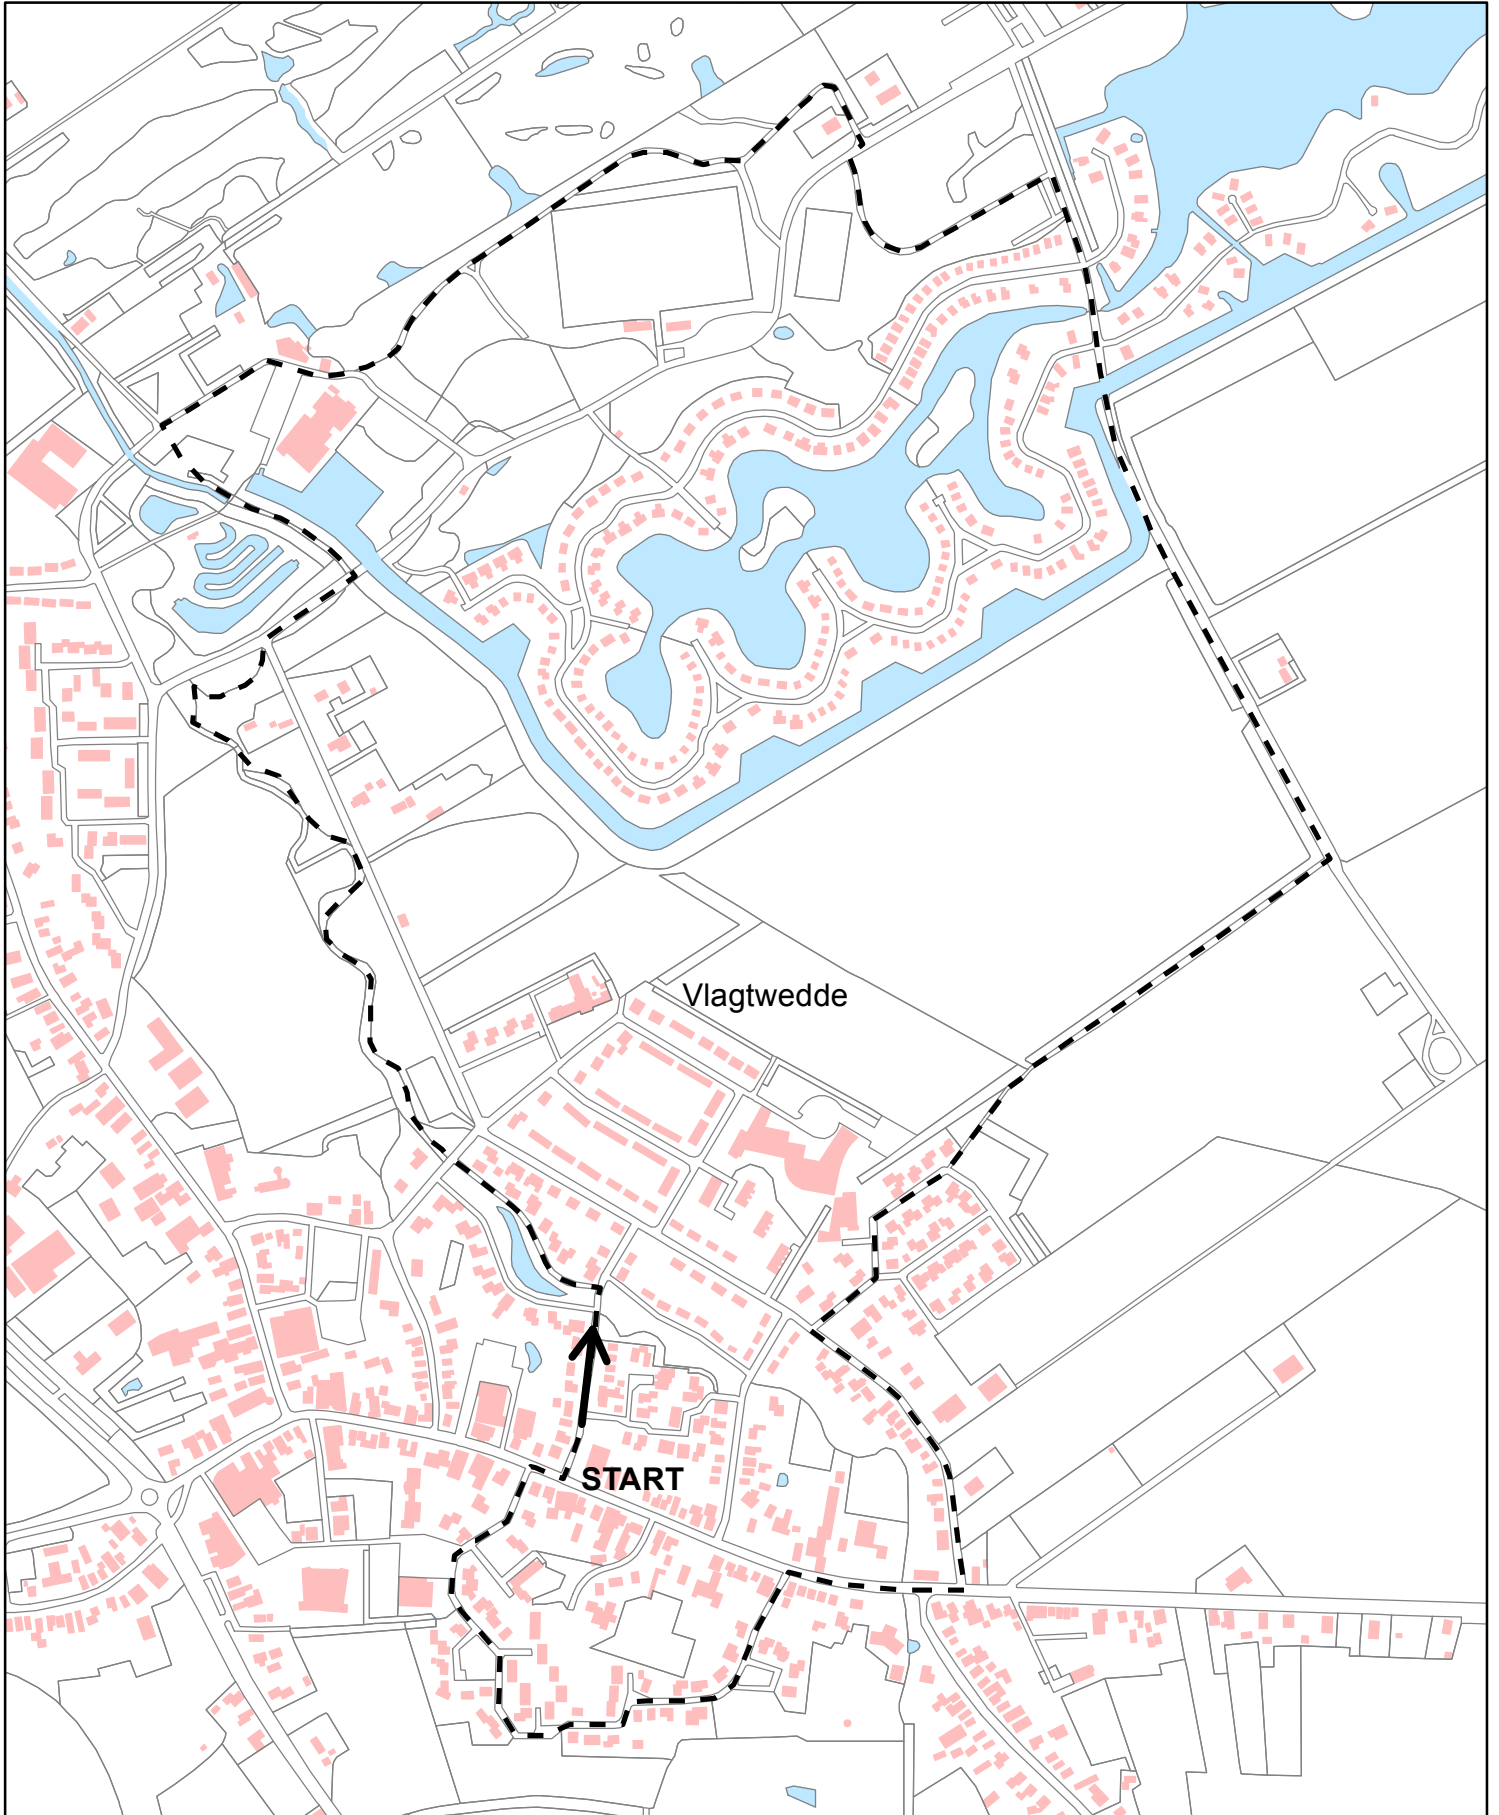

# Stichting Wandelen in Westerwolde

route 12: Barlagerveld - Vlagtwedde - 6 kilometer

provincie  
groningen

0 100 200 300 400 500  
meter